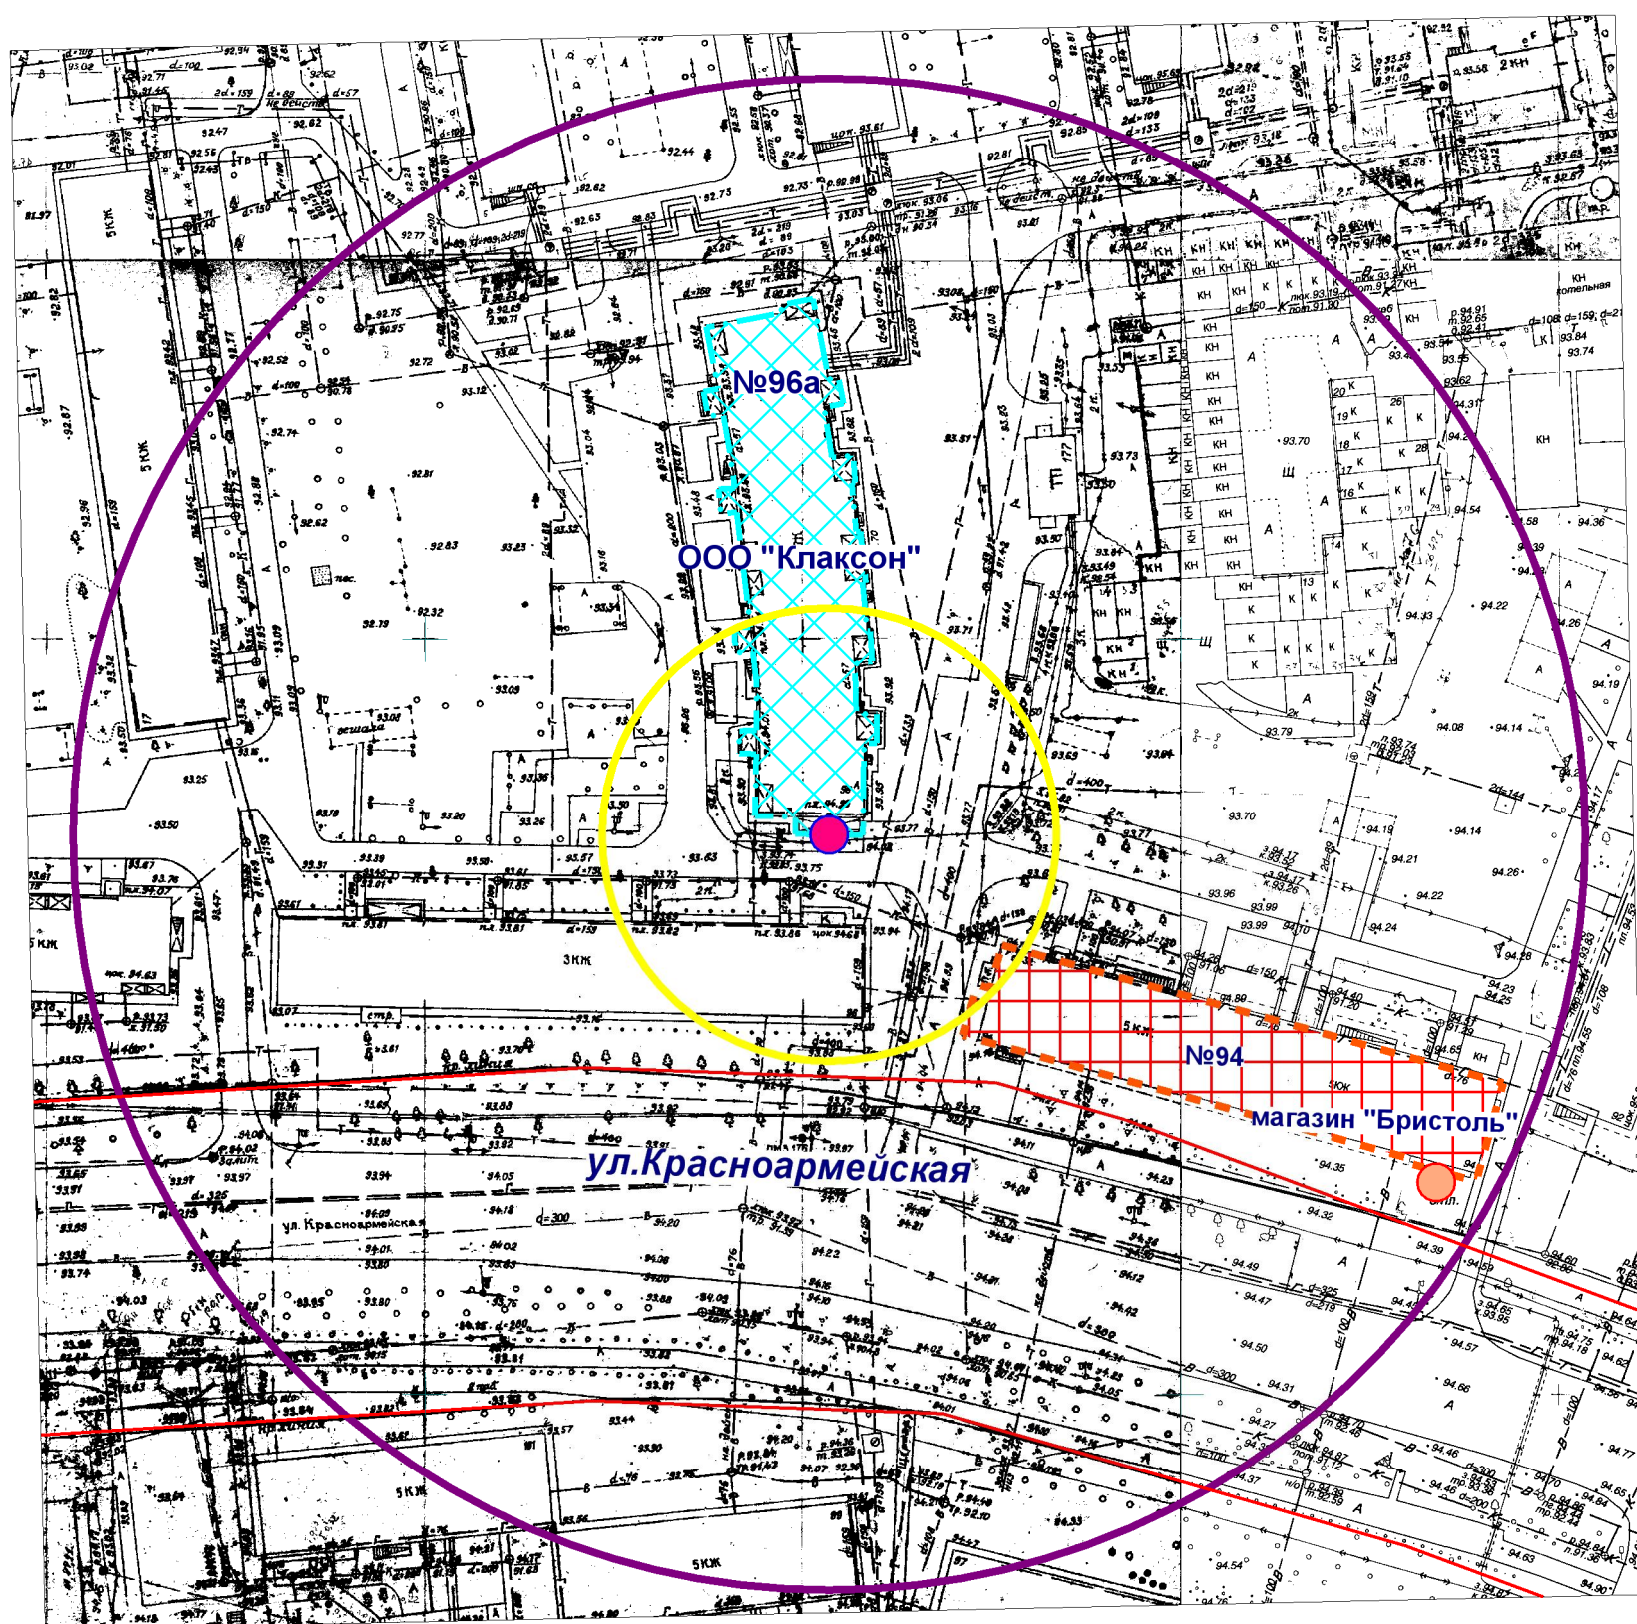

# Схема границ прилегающих территорий

- Входы на объект
- Входы в предприятие торговли
- Территория объекта
- Предприятие торговли
- Радиус 30 м
- Радиус 100 м

МУП "АРХИТЕКТОР"			Заказчик: Администрация городского округа "Город Йошкар-Ола"			
Директор		Парманов	Объект: ООО "Клаксон", местоположение: РМЭ, г.Йошкар-Ола, ул. Красноармейская, д. 96а			
И.о. нач. ОИРД		Казакова				
Исполнитель		Казакова	Масштаб 1:1000	Дата 09.07.2019	Номер 19-231	Листов 1